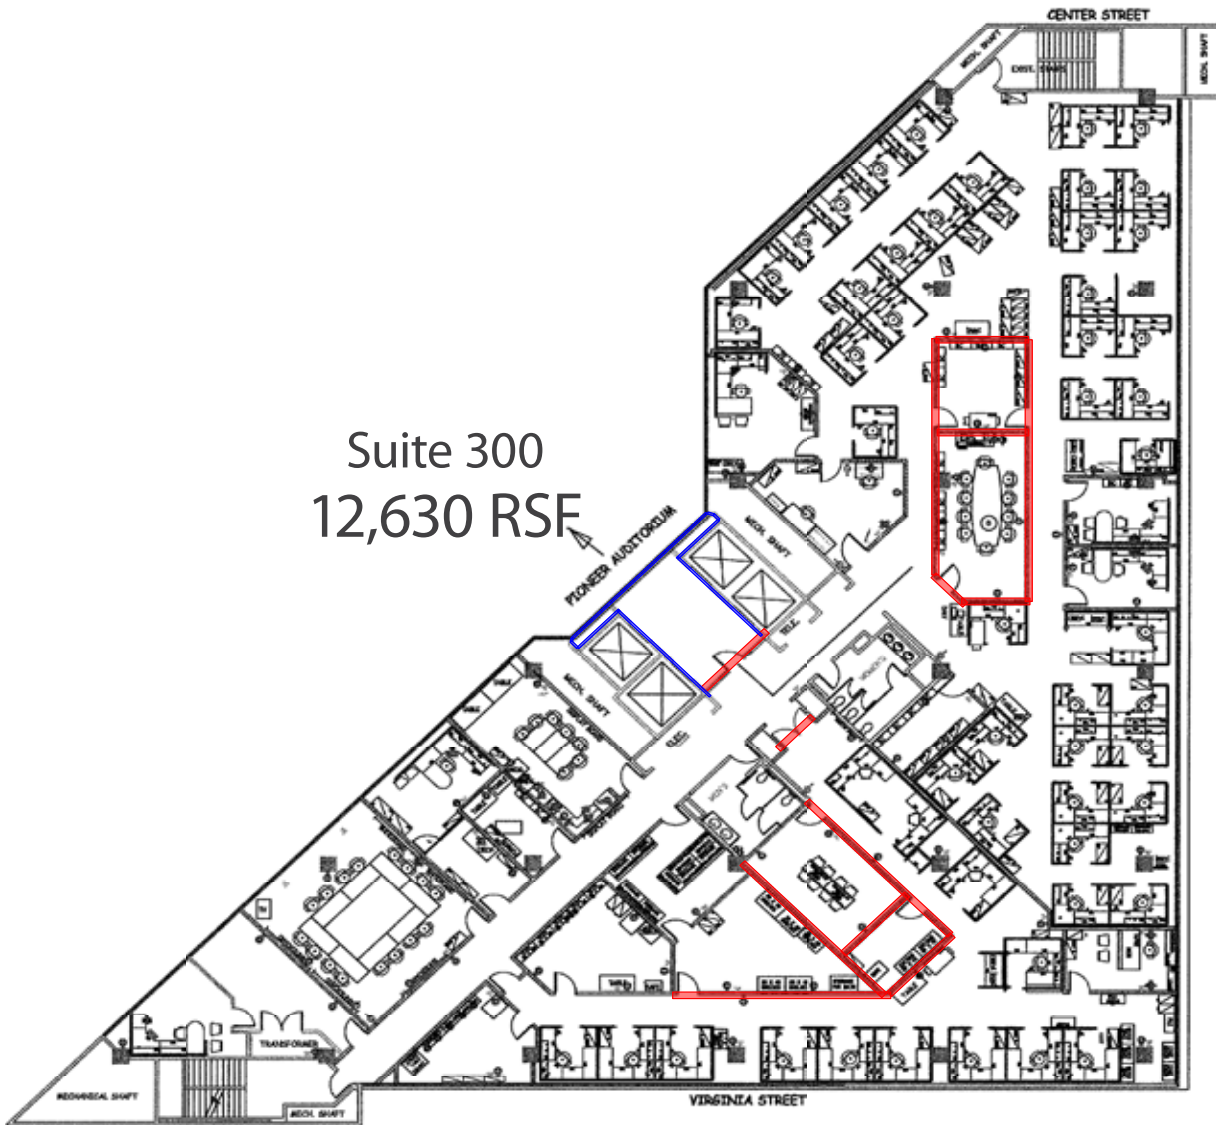

Reno 200 S. Virginia

200 South Virginia, Reno NV

Suite 300
12,630 RSF